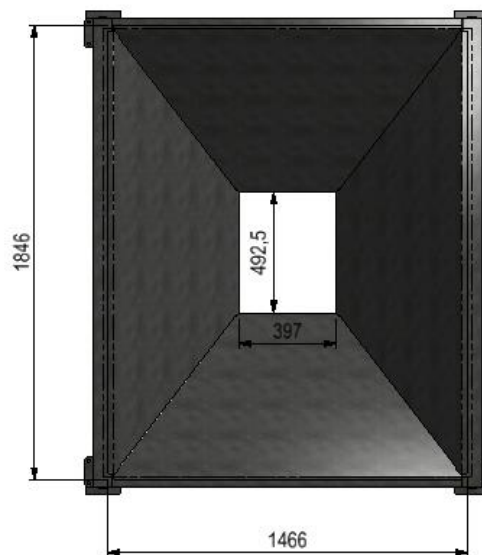

TYPE	VT-SO
Vulcapaciteit	0,8 m <sup>3</sup>
Hoogte (max.)	1,99m + 0,6m (4 x 0,15m)
Hoogte (zonder poten)	0,80 m
Trechteropening boven	1,85m x 1,47m
Trechteropening onder	0,50m x 0,40m
Max. H	1,14m – 1,74 m (4 x 0,15m)
Type opening	Open
Leeggewicht	360 kg
Ophanging	Big bag bevestigingspennen
Capaciteit	2500 kg
Kleur	Groen (RAL6002) Rood (RAL3002)

- Compacte, in hoogte verstelbare, big bag vultrechter
- Ruime opening, zonder afsluiter
- Inclusief bigbag ophangvoorzieningen

PRIJS	Op aanvraag
Ophangbeugels big bags	Inbegrepen
Windklepjes	Op aanvraag
Alternatieve RAL-kleur	Op aanvraag
Verstelbare poten	Inbegrepen
Opzetranden (tot 3m opening) (3-zijdes)	Op aanvraag
Opzetranden (tot 3m opening) (4-zijdes)	Op aanvraag
Big bag vulschort klem	Op aanvraag

Verstelbare poten

Lage stand

Ophangpennen

Vulschort klem

Verplaatsbaar met heftruck

- Compacte, in hoogte verstelbare, big bag vultrechter
- Ruime opening, zonder afsluiter
- Inclusief bigbag ophangvoorzieningen