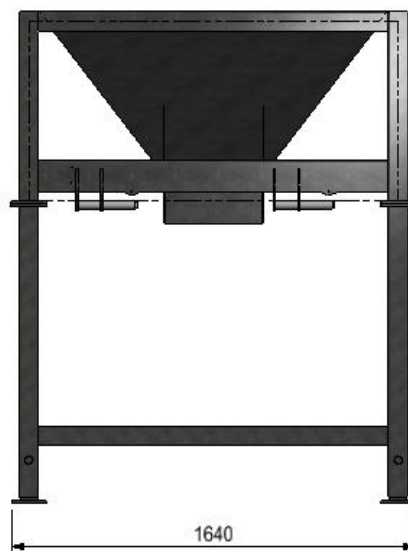

TYPE	VT-SO
Vulcapaciteit	0,8 m <sup>3</sup>
Hoogte (max.)	1,99m + 0,6m (4 x 0,15m)
Hoogte (zonder poten)	0,80 m
Trechteropening boven	1,85m x 1,47m
Trechteropening onder	0,50m x 0,40m
Max. H	1,14m – 1,74 m (4 x 0,15m)
Type opening	Open
Leeggewicht	360 kg
Ophanging	Big bag bevestigingspennen
Capaciteit	2500 kg
Kleur	Groen (RAL6002) Rood (RAL3002)

- Compacte, in hoogte verstelbare, big bag vultrechter
- Ruime opening, zonder afsluiter
- Inclusief bigbag ophangvoorzieningen

PRIJS	Op aanvraag
Ophangbeugels big bags	Inbegrepen
Windklepjes	Op aanvraag
Alternatieve RAL-kleur	Op aanvraag
Verstelbare poten	Inbegrepen
Opzetranden (tot 3m opening) (3-zijdes)	Op aanvraag
Opzetranden (tot 3m opening) (4-zijdes)	Op aanvraag
Big bag vulschort klem	Op aanvraag

Verstelbare poten

Lage stand

Ophangpennen

Vulschort klem

Verplaatsbaar met heftruck

- Compacte, in hoogte verstelbare, big bag vultrechter
- Ruime opening, zonder afsluiter
- Inclusief bigbag ophangvoorzieningen