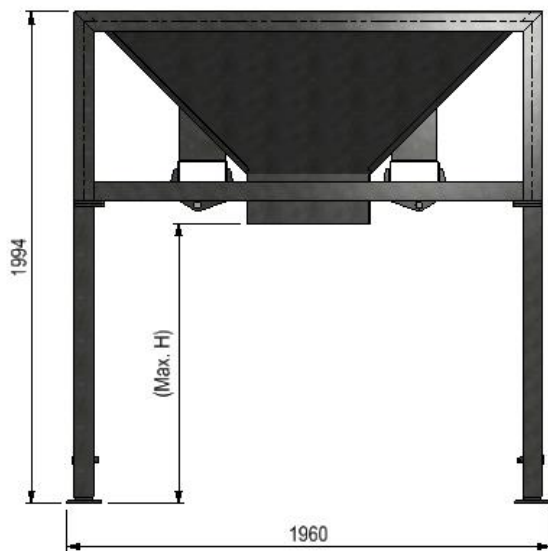

TYPE	VT-SO
Vulcapaciteit	0,8 m <sup>3</sup>
Hoogte (max.)	1,99m + 0,6m (4 x 0,15m)
Hoogte (zonder poten)	0,80 m
Trechteropening boven	1,85m x 1,47m
Trechteropening onder	0,50m x 0,40m
Max. H	1,14m – 1,74 m (4 x 0,15m)
Type opening	Open
Leeggewicht	360 kg
Ophanging	Big bag bevestigingspennen
Capaciteit	2500 kg
Kleur	Groen (RAL6002) Rood (RAL3002)

- Compacte, in hoogte verstelbare, big bag vultrechter
- Ruime opening, zonder afsluiter
- Inclusief bigbag ophangvoorzieningen

PRIJS	Op aanvraag
Ophangbeugels big bags	Inbegrepen
Windklepjes	Op aanvraag
Alternatieve RAL-kleur	Op aanvraag
Verstelbare poten	Inbegrepen
Opzetranden (tot 3m opening) (3-zijdes)	Op aanvraag
Opzetranden (tot 3m opening) (4-zijdes)	Op aanvraag
Big bag vulschort klem	Op aanvraag

Verstelbare poten

Lage stand

Ophangpennen

Vulschort klem

Verplaatsbaar met heftruck

- Compacte, in hoogte verstelbare, big bag vultrechter
- Ruime opening, zonder afsluiter
- Inclusief bigbag ophangvoorzieningen