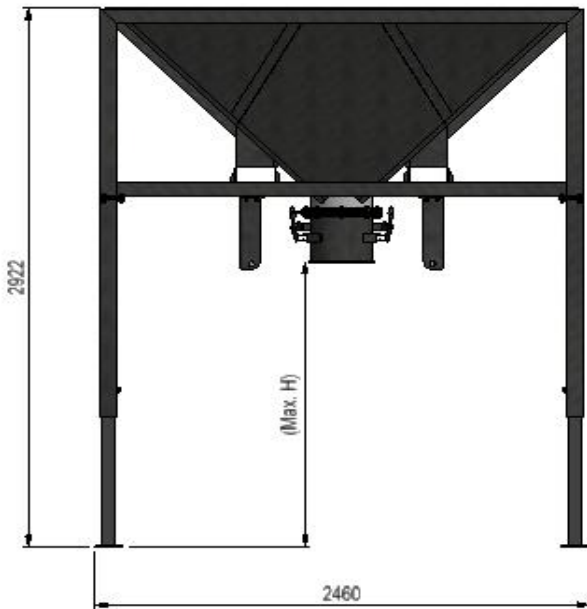

TYPE	VT-LT
Vulcapaciteit	1,4 m ³
Hoogte (max.)	2,92m + 0,6m (3 x 0,2m)
Hoogte (zonder poten)	1,00 m
Trechteropening boven	2,30m x 1,47m
Trechteropening onder	Ø0,3m
Max. H	1,60m – 2,20m (3 x 0,2m)
Type opening	Handmatige klep
Leeggewicht	460 kg
Ophanging	Big bag bevestigingspennen
Capaciteit	2500 kg
Kleur	Grijs (RAL 7012)

Foto incl. vlinderklep

- Grote, in hoogte verstelbare, big bag vultrechter
- Ruime (ronde) opening, met handmatige klep
- Inclusief bigbag ophangvoorzieningen

PRIJS	Op aanvraag
Ophangbeugels big bags	Inbegrepen
Standaard schuif klep Optionele vlinder klep	Op aanvraag
Alternatieve RAL-kleur	Op aanvraag
Verstelbare poten	Inbegrepen
Opzetranden (tot 3m opening) (3-zijdes)	Op aanvraag
Opzetranden (tot 3m opening) (4-zijdes)	Op aanvraag
Optioneel ook uitvoerbaar in RVS	Op aanvraag

Verstelbare poten

Met optionele vlinderklep

Ophangpennen & optionele vlinderklep

Standaard schuifklep

Verplaatsbaar met heftruck

- Grote, in hoogte verstelbare, big bag vultrechter
- Ruime (ronde) opening, met handmatige klep
- Inclusief bigbag ophangvoorzieningen