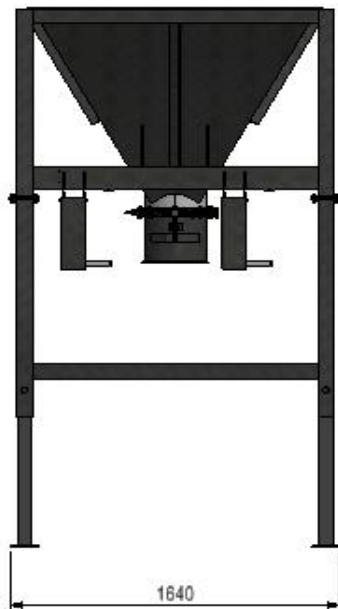

TYPE	VT-LT
Vulcapaciteit	1,4 m ³
Hoogte (max.)	2,92m + 0,6m (3 x 0,2m)
Hoogte (zonder poten)	1,00 m
Trechteropening boven	2,30m x 1,47m
Trechteropening onder	Ø0,3m
Max. H	1,60m – 2,20m (3 x 0,2m)
Type opening	Handmatige klep
Leeggewicht	460 kg
Ophanging	Big bag bevestigingspennen
Capaciteit	2500 kg
Kleur	Grijs (RAL 7012)

Foto incl. vlinderklep

- Grote, in hoogte verstelbare, big bag vultrechter
- Ruime (ronde) opening, met handmatige klep
- Inclusief bigbag ophangvoorzieningen

PRIJS	Op aanvraag
Ophangbeugels big bags	Inbegrepen
Standaard schuif klep Optionele vlinder klep	Op aanvraag
Alternatieve RAL-kleur	Op aanvraag
Verstelbare poten	Inbegrepen
Opzetranden (tot 3m opening) (3-zijdes)	Op aanvraag
Opzetranden (tot 3m opening) (4-zijdes)	Op aanvraag
Optioneel ook uitvoerbaar in RVS	Op aanvraag

Verstelbare poten

Met optionele vlinderklep

Ophangpennen & optionele vlinderklep

Standaard schuifklep

Verplaatsbaar met heftruck

- Grote, in hoogte verstelbare, big bag vultrechter
- Ruime (ronde) opening, met handmatige klep
- Inclusief bigbag ophangvoorzieningen